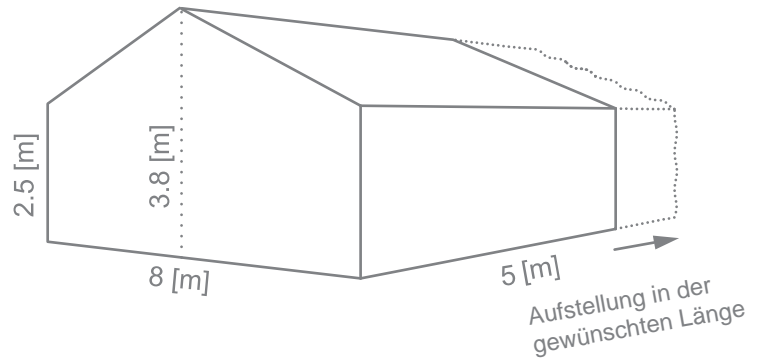

POWER - Party Zelte

Modell Power PP8

Technische Angaben:

Breite: 8 [m]

Länge der Module: 5 [m]

Anzahl der Module: nach Wunsch

Seitliche Innenhöhe: 2.5 [m]

Innenhöhe in der Mitte: 3.8 [m]

- > Plane: PVC, 670 [g/m²]
- > Brennbarkeit: schwer entflammbar nach DIN4102 , B1, M2
- > Farbe der Plane: nach Wunsch des Kunden
- > Die Planen können beschriftet oder mit Bildern versehen werden
- > Konstruktion: spezielle Aluminiumprofile für Zelte
- > Breite: 8 [m] (wir bieten auch außerserienmäßige Größen)
- > Länge: Modul 5 [m] (die Anzahl der Module wird auf Kundenwunsch zusammengestellt)
- > Die Partyzelte sind nach den EU-Normen (EN 13782) konstruiert.