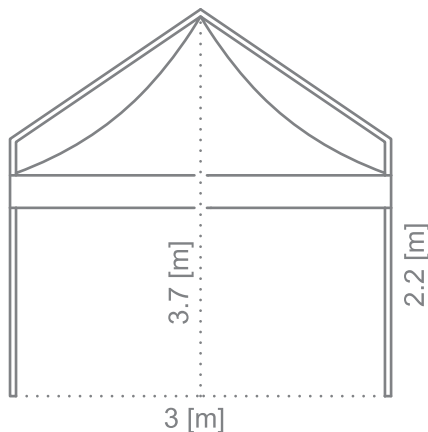

## Viereckige Gartepagode 3M

### Technische Angaben:

Seitenlänge: 3 [m]

Seitliche Innenhöhe: 2.2 [m]

Innenhöhe in der Mitte: 3.7 [m]

- > Plane: PVC, 670 [g/m<sup>2</sup>]
- > Brennbarkeit: schwer entflammbar nach DIN4102, B1, M2
- > Farbe der Plane: nach Wunsch des Kunden
- > Die Planen können beschichtet oder mit Bildern versehen werden
- > Konstruktion: feuerverzinkte Eisenkonstruktion