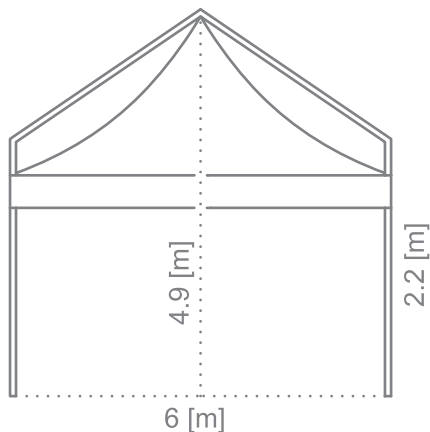

POWER

Viereckige Gartentpagode 6M

Technische Angaben:

Seitenlänge: 6 [m]

Seitliche Innenhöhe: 2.2 [m]

Innenhöhe in der Mitte: 4.9 [m]

- > Plane: PVC, 670 [g/m²]
- > Brennbarkeit: schwer entflammbar nach DIN4102, B1, M2
- > Farbe der Plane: nach Wunsch des Kunden
- > Die Planen können beschichtet oder mit Bildern versehen werden
- > Konstruktion: feuerverzinkte Eisenkonstruktion