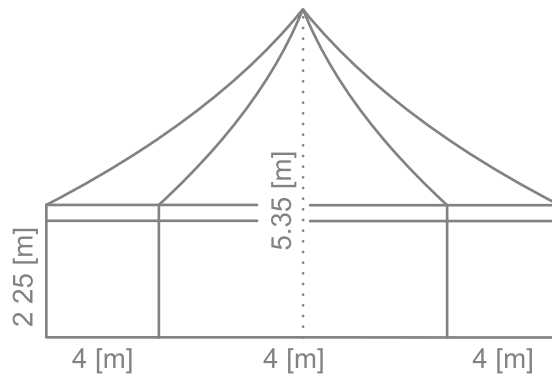

POWER

Hohes, sechseckiges Pavillon 4M

Technische Angaben:

Seitenlänge: 4 [m]

Durchmesser: 8 [m]

Seitliche Innenhöhe: 2.25 [m]

Innenhöhe in der Mitte: 5.35 [m]

- > Plane: PVC, 670 [g/m²]
- > Brennbarkeit: schwer entflammbar nach DIN4102, B1, M2
- > Farbe der Plane: nach Wunsch des Kunden
- > Die Planen können beschriftet oder mit Bildern versehen werden
- > Konstruktion: spezielle Aluminiumprofile für Zelte