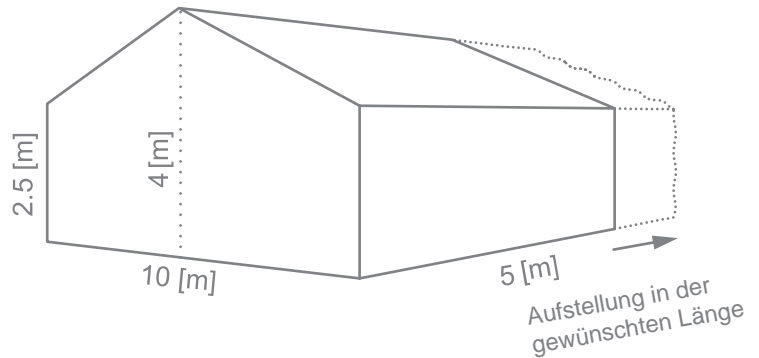

### Technische Angaben:

Breite: 10 [m]

Länge der Module: 5 [m]

Anzahl der Module: nach Wunsch

Seitliche Innenhöhe: 2.5 [m]

Innenhöhe in der Mitte: 4 [m]

- > Plane: PVC, 670 [g/m<sup>2</sup>]
- > Brennbarkeit: schwer entflammbar nach DIN4102 , B1, M2
- > Farbe der Plane: nach Wunsch des Kunden
- > Die Planen können beschriftet oder mit Bildern versehen werden
- > Konstruktion: spezielle Aluminiumprofile für Zelte
- > Breite: 10 [m] (wir bieten auch außerserienmäßige Größen)
- > Länge: Modul 5 [m] (die Anzahl der Module wird auf Kundenwunsch zusammengestellt)
- > Die Partyzelte sind nach den EU-Normen (EN 13782) konstruiert.