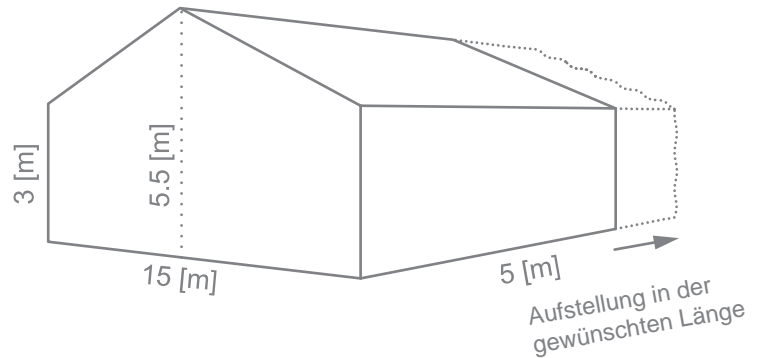

### Technische Angaben:

Breite: 15 [m]

Länge der Module: 5 [m]

Anzahl der Module: nach Wunsch

Seitliche Innenhöhe: 3 [m]

Innenhöhe in der Mitte: 5.5 [m]

- > Plane: PVC, 670 [g/m<sup>2</sup>]
- > Brennbarkeit: schwer entflammbar nach DIN4102, B1, M2
- > Farbe der Plane: nach Wunsch des Kunden
- > Die Plane n können beschriftet oder mit Bildern versehen werden
- > Konstruktion: spezielle Aluminiumprofile für Zelte
- > Breite: 15 [m] (wir bieten auch außerseriennäßige Größen)
- > Länge: Modul 4 [m] (die Anzahl der Module wird auf Kundenwunsch zusammengestellt)
- > Die Partyzelte sind nach den EU-Normen (EN 13782) konstruiert.