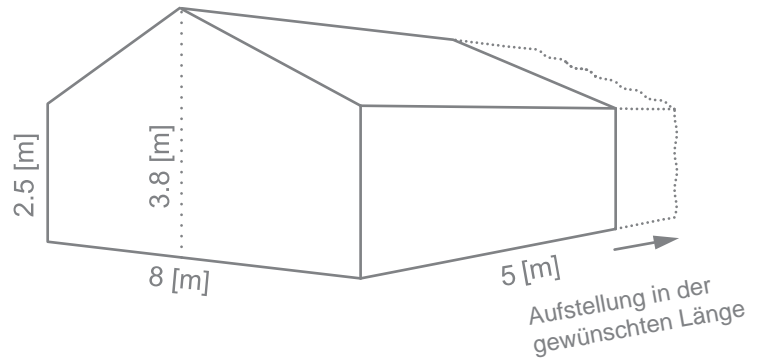

POWER - Party Zelte

Modell Power PP8

Technische Angaben:

Breite: 8 [m]

Länge der Module: 5 [m]

Anzahl der Module: nach Wunsch

Seitliche Innenhöhe: 2.5 [m]

Innenhöhe in der Mitte: 3.8 [m]

- > Plane: PVC, 670 [g/m²]
- > Brennbarkeit: schwer entflammbar nach DIN4102 , B1, M2
- > Farbe der Plane: nach Wunsch des Kunden
- > Die Planen können beschriftet oder mit Bildern versehen werden
- > Konstruktion: spezielle Aluminiumprofile für Zelte
- > Breite: 8 [m] (wir bieten auch außerserienmäßige Größen)
- > Länge: Modul 5 [m] (die Anzahl der Module wird auf Kundenwunsch zusammengestellt)
- > Die Partyzelte sind nach den EU-Normen (EN 13782) konstruiert.