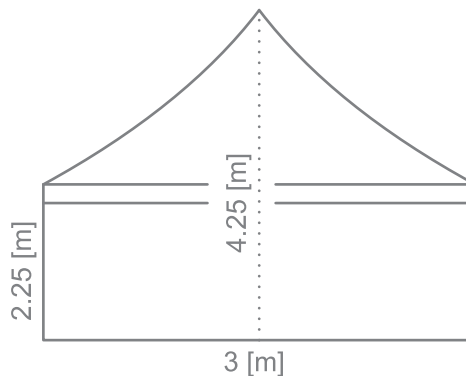

POWER

Hohes, viereckiges Pavillon 3M

Technische Angaben:

Seitenlänge: 3 [m]

Seitliche Innenhöhe: 2.25 [m]

Innenhöhe in der Mitte: 4.25 [m]

- > Plane: PVC, 670 [g/m²]
- > Brennbarkeit: schwer entflammbar nach DIN4102, B1, M2
- > Farbe der Plane: nach Wunsch des Kunden
- > Die Plane können beschriftet oder mit Bildern versehen werden
- > Konstruktion: feuerverzinkte Eisenkonstruktion