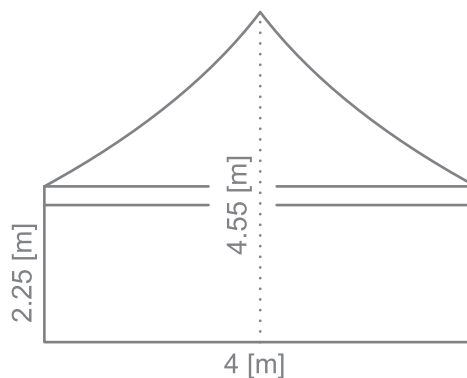

POWER

Hohes, viereckiges Pavillon 4M

Technische Angaben:

Seitenlänge: 4 [m]

Seitliche Innenhöhe: 2.25 [m]

Innenhöhe in der Mitte: 4.55 [m]

- > Plane: PVC, 670 [g/m²]
- > Brennbarkeit: schwer entflammbar nach DIN4102, B1, M2
- > Farbe der Plane: nach Wunsch des Kunden
- > Die Plane können beschriftet oder mit Bildern versehen werden
- > Konstruktion: feuerverzinkte Eisenkonstruktion