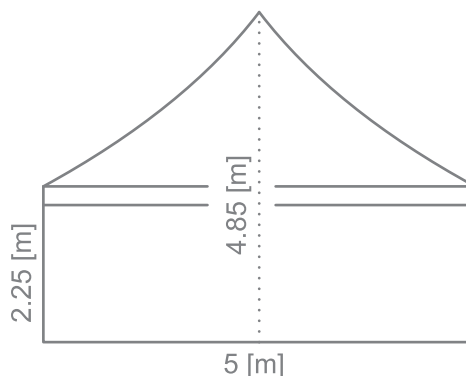

POWER

Hohes, viereckiges Pavillon 5M

Technische Angaben:

Seitenlänge: 5 [m]

Seitliche Innenhöhe: 2.25 [m]

Innenhöhe in der Mitte: 4.85 [m]

- > Plane: PVC, 670 [g/m²]
- > Brennbarkeit: schwer entflammbar nach DIN4102, B1, M2
- > Farbe der Plane: nach Wunsch des Kunden
- > Die Plane können beschriftet oder mit Bildern versehen werden
- > Konstruktion: feuerverzinkte Eisenkonstruktion