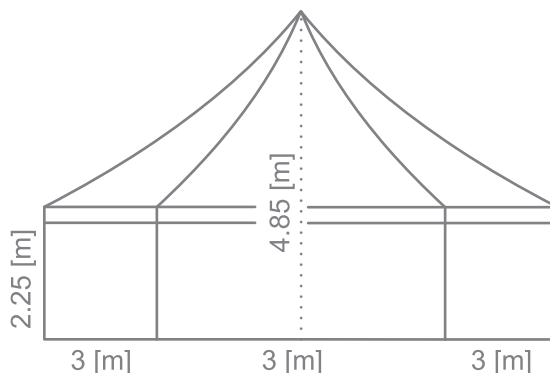

POWER

Hohes, sechseckiges Pavillon 3M

Technische Angaben:

Seitenlänge: 3 [m]

Durchmesser: 6 [m]

Seitliche Innenhöhe: 2.25 [m]

Innenhöhe in der Mitte: 4.85 [m]

- > Plane: PVC, 670 [g/m²]
- > Brennbarkeit: schwer entflammbar nach DIN4102, B1, M2
- > Farbe der Plane: nach Wunsch des Kunden
- > Die Planen können beschriftet oder mit Bildern versehen werden
- > Konstruktion: spezielle Aluminiumprofile für Zelte