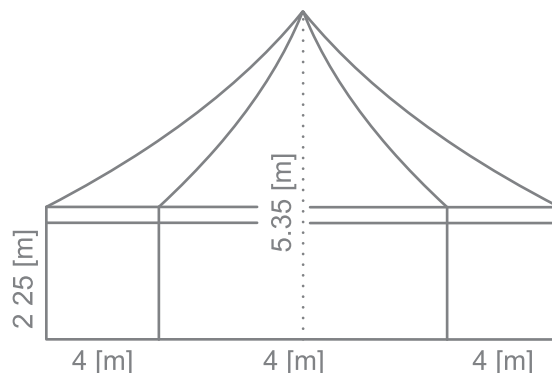

## Hohes, sechseckiges Pavillon 4M

### Technische Angaben:

Seitenlänge: 4 [m]

Durchmesser: 8 [m]

Seitliche Innenhöhe: 2.25 [m]

Innenhöhe in der Mitte: 5.35 [m]

- > Plane: PVC, 670 [g/m<sup>2</sup>]
- > Brennbarkeit: schwer entflammbar nach DIN4102, B1, M2
- > Farbe der Plane: nach Wunsch des Kunden
- > Die Planen können beschriftet oder mit Bildern versehen werden
- > Konstruktion: spezielle Aluminiumprofile für Zelte